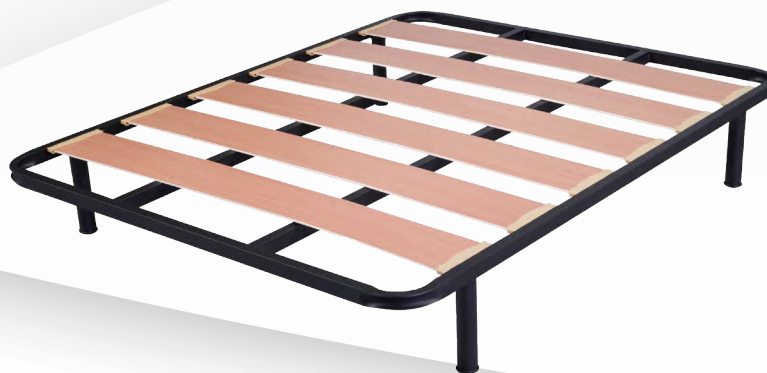

SOMIER
DE LÁMINAS **E18**

Estructura de acero

Láminas de madera

Ancho especial de lámina

Fijación en taco plástico

Color: Negro

Patas opcionales